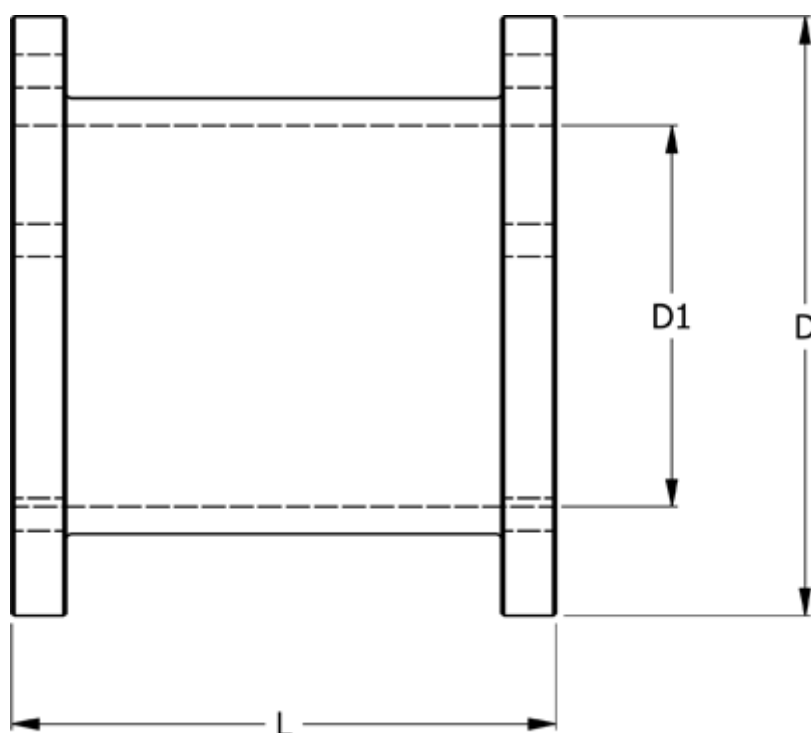

Varenummer: 330620006180  
Beskrivelse: Koblingsdel N-Eupex str. 200  
Part 6 - 180 mm

## Mål

D	= 200
D1	= 140
L	= 180
Moment (Nm)	= 1340